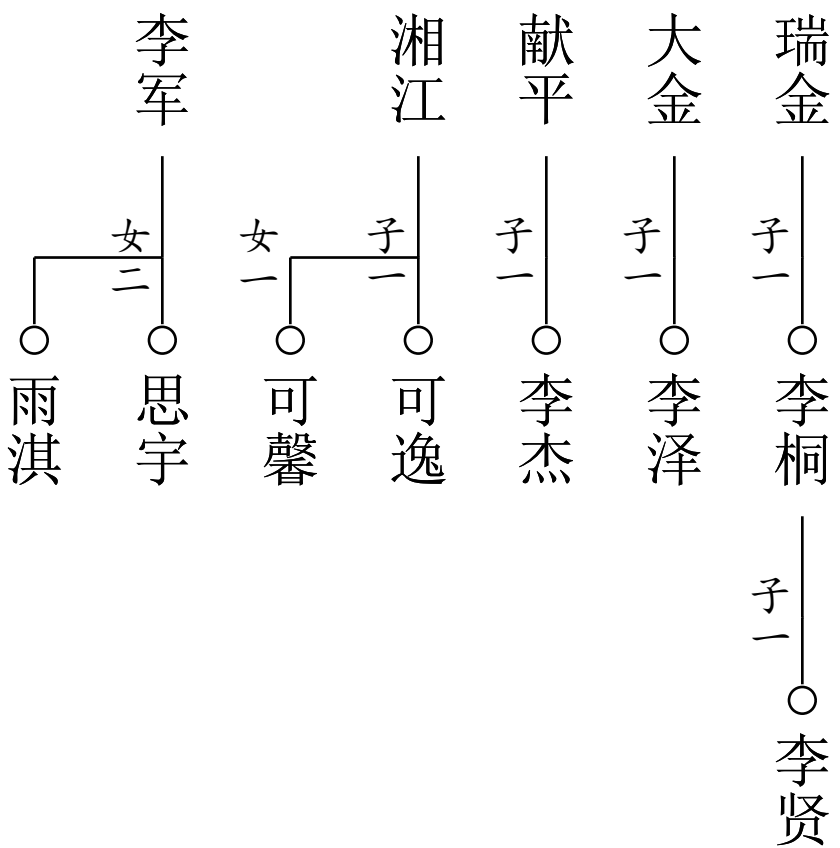

## 李氏族谱

其道公四子田芳世系居长乐  
公元二零二二年壬寅岁续修

## 陇西堂

第十五世

第十六世

第十七世

第十八世

第十九世

# 李氏族谱

其道公四子田芳世系居长乐  
公元二零二二年壬寅岁续修