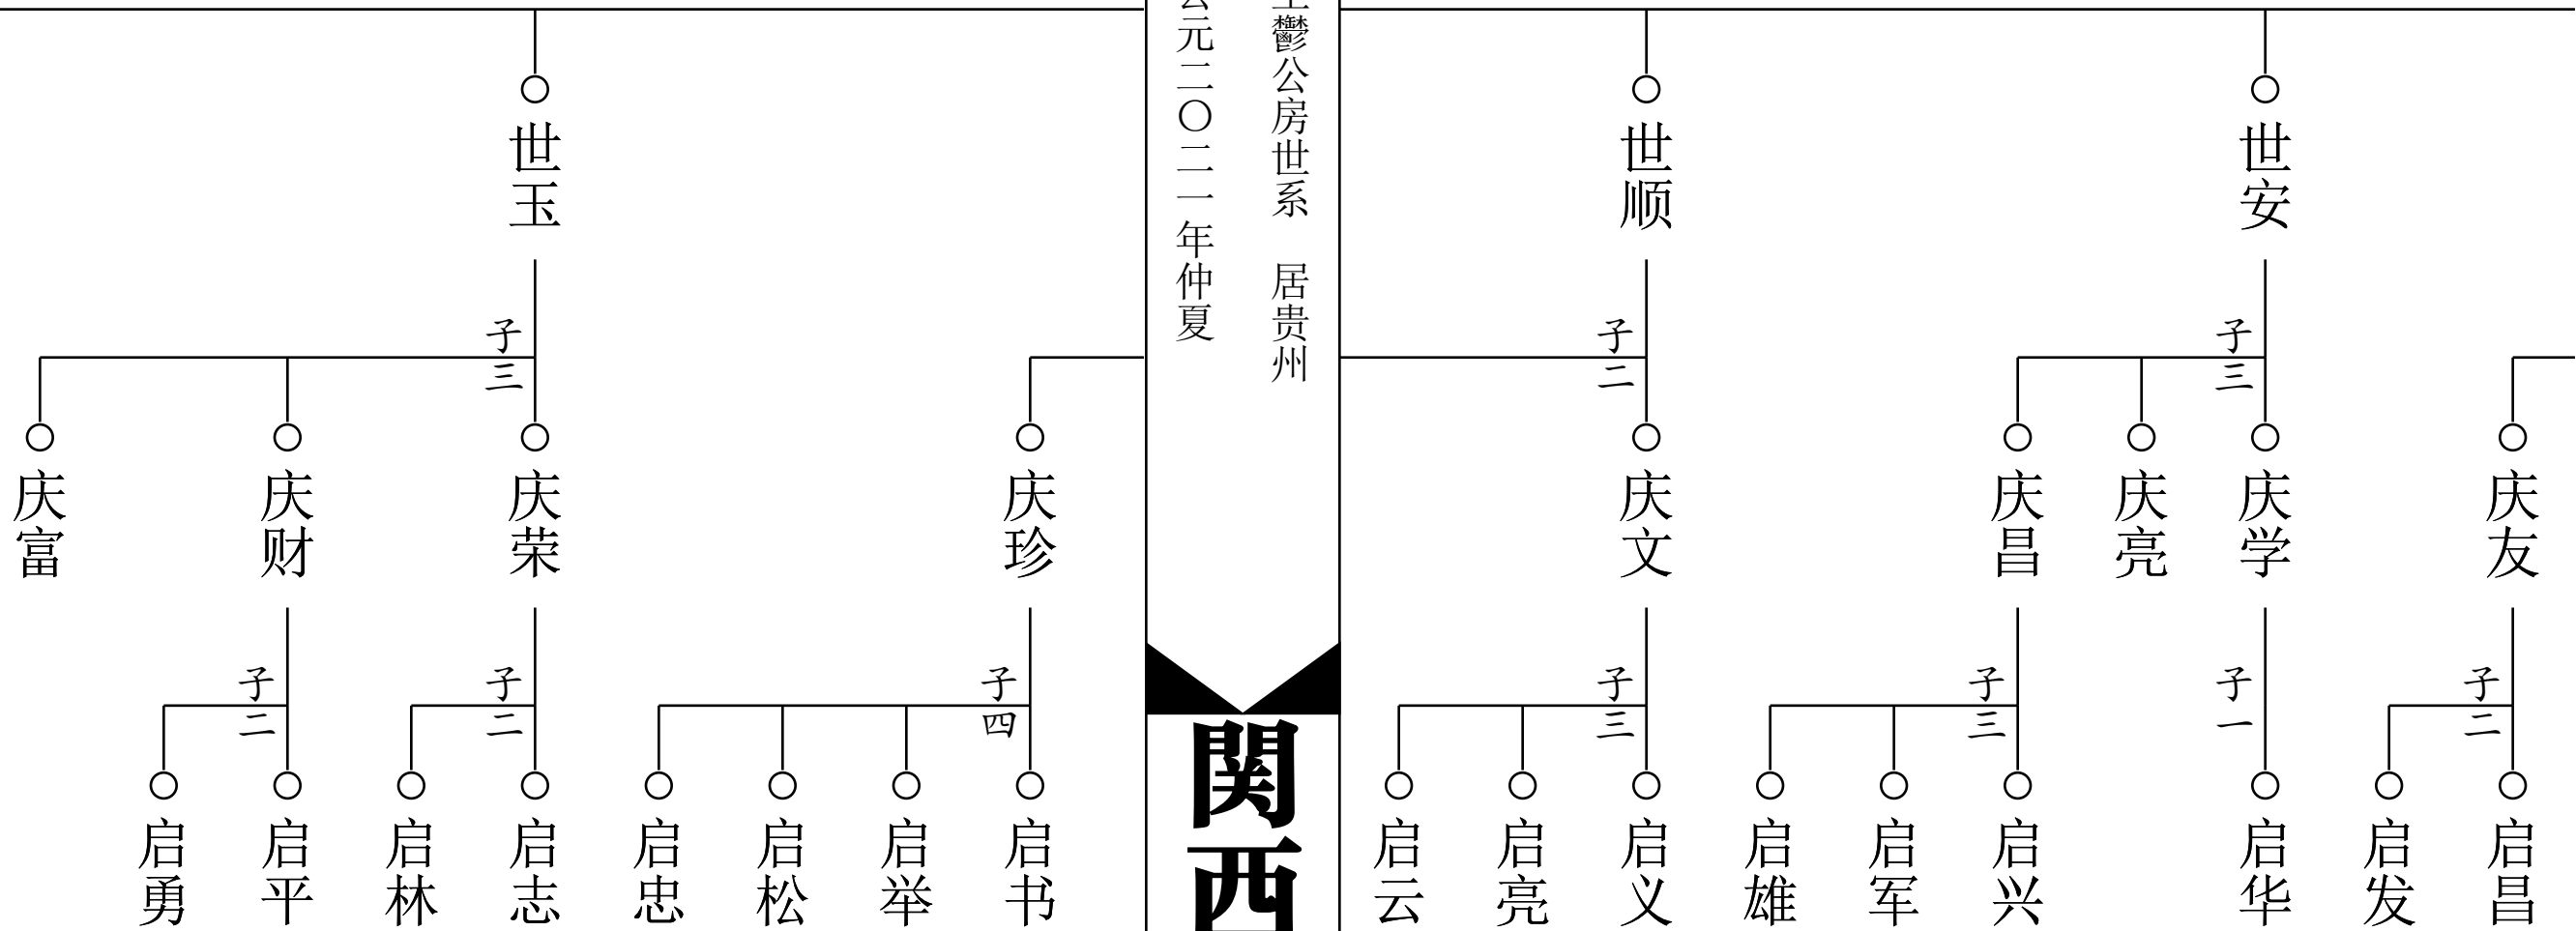

瀏南楊氏族譜

生鬱公房世系 居貴州
公元二〇二一年仲夏

閩西堂