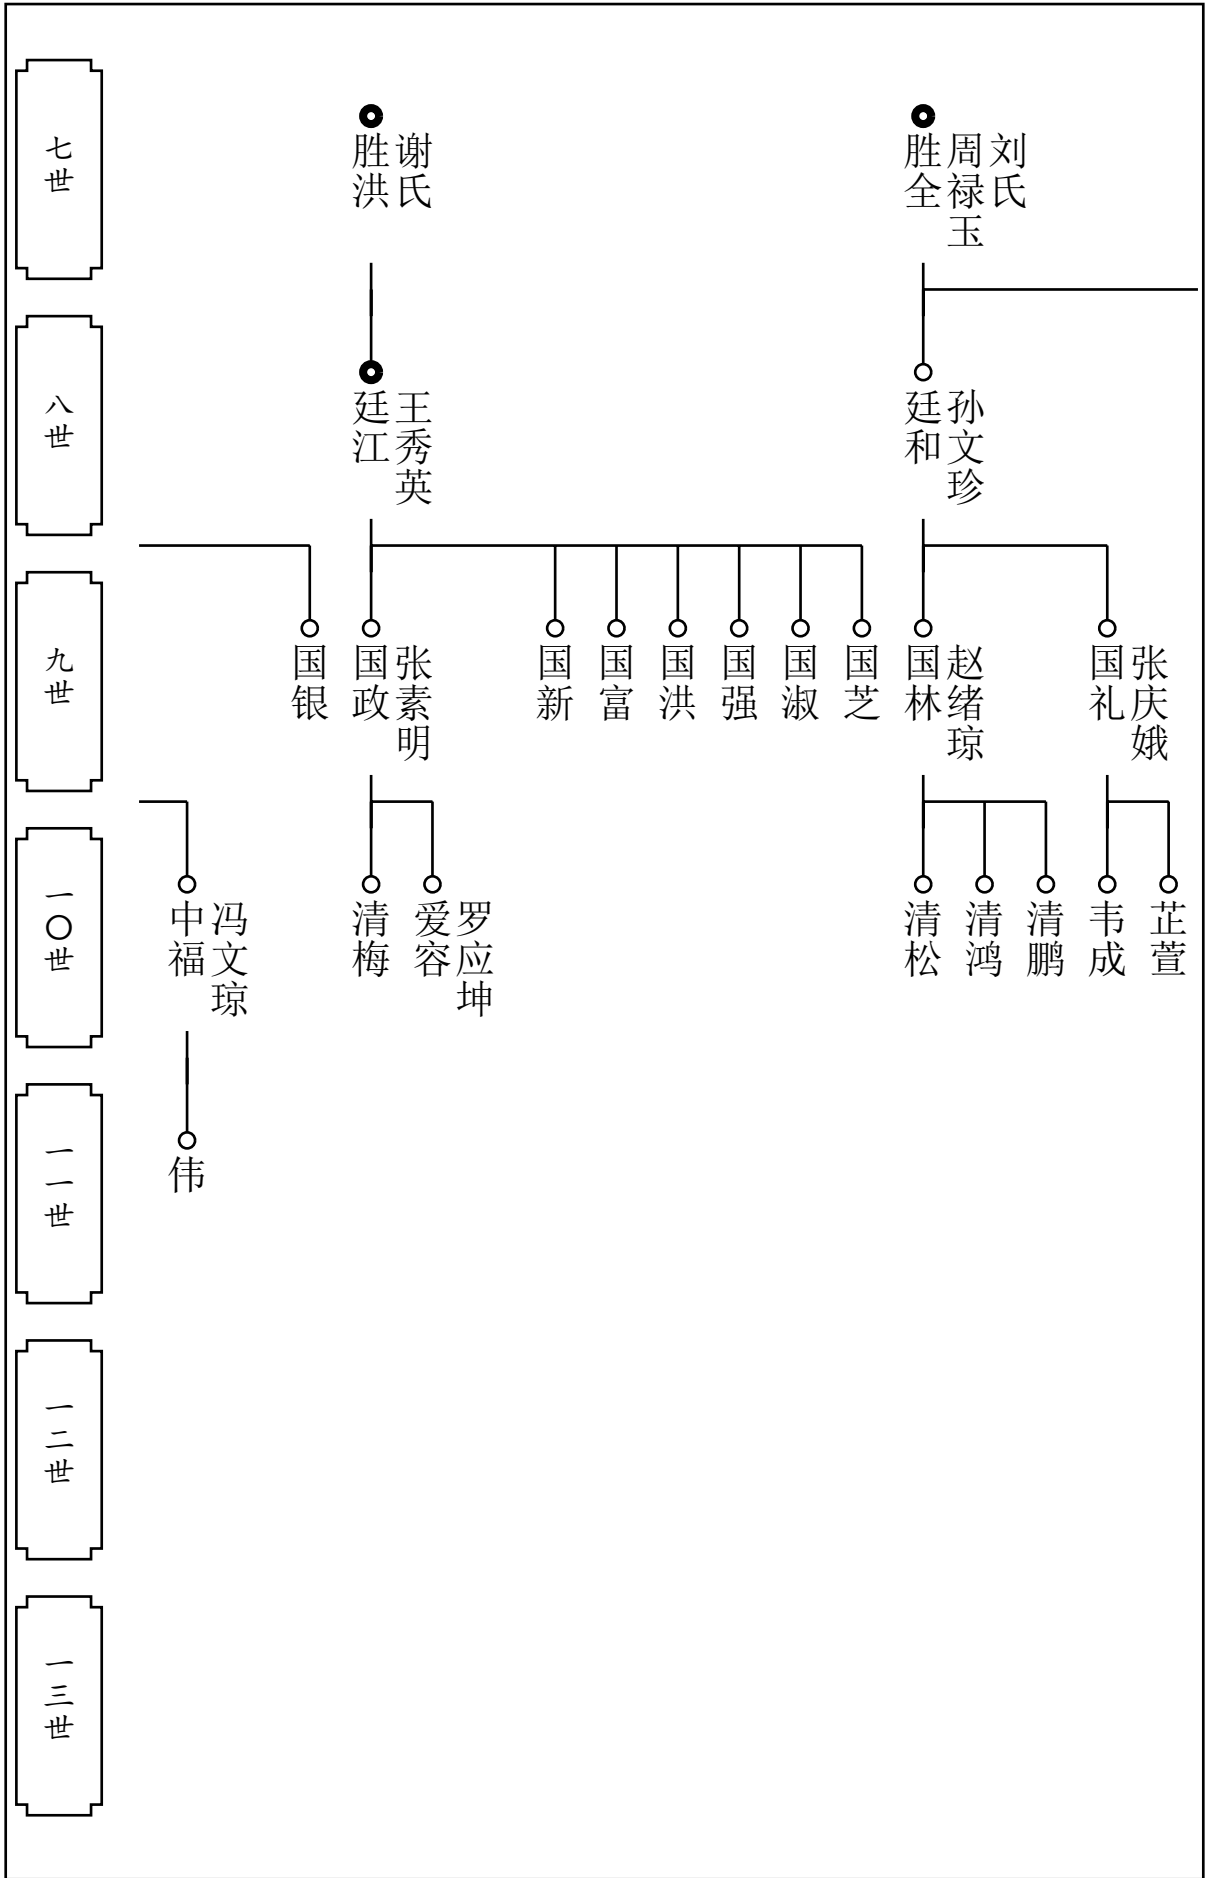

黔江庾氏族谱

太极仕乾公支世系图

性善堂

黔江度氏族谱

黔江区太极镇

性善堂

黔江庾氏族谱

太极仕乾公支世系图

性善堂

黔江度氏族谱

黔江区太极镇

性善堂

黔江庾氏族谱

太极仕乾公支世系图

性善堂