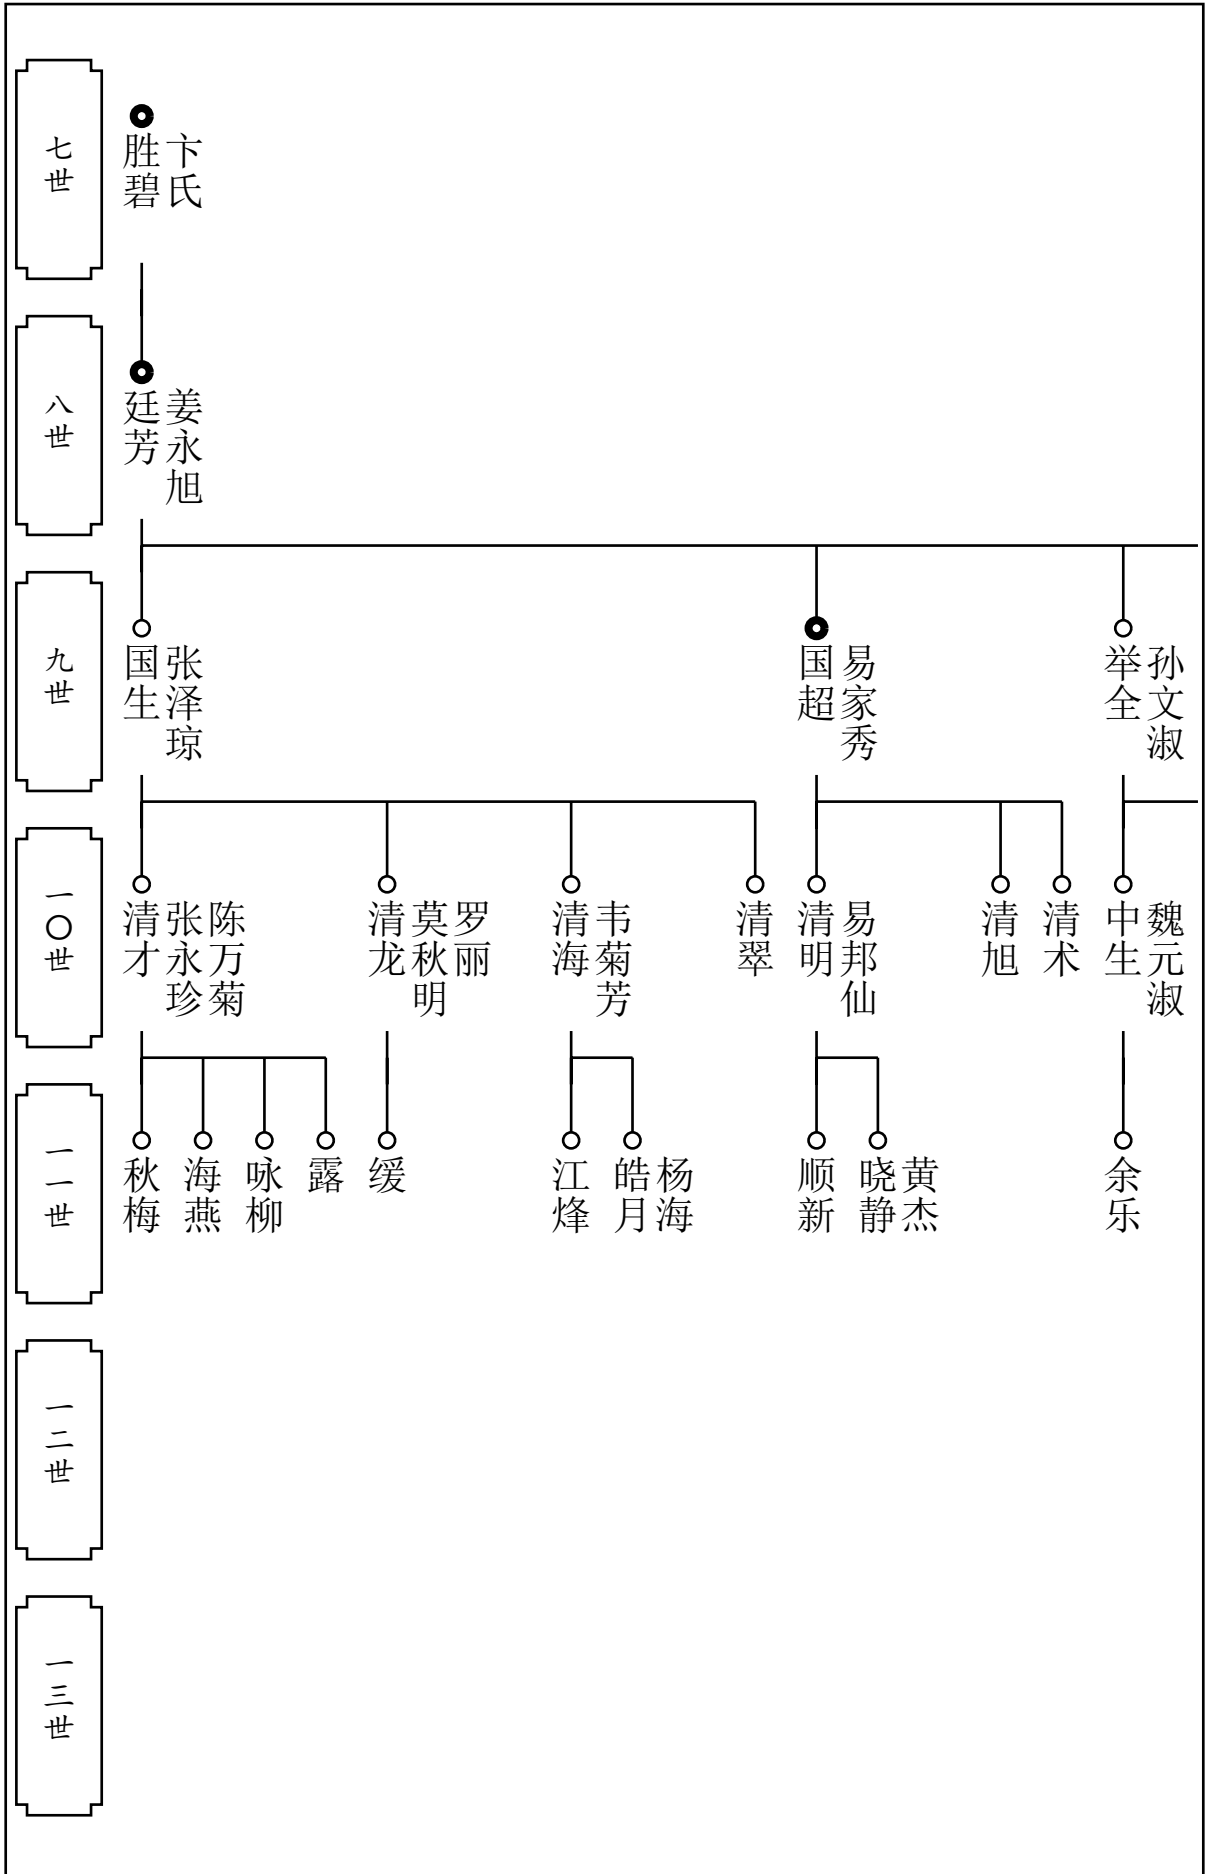

黔江庾氏族谱

太极仕乾公支世系图

性善堂

黔江度氏族谱

黔江区太极镇

性善堂

黔江庾氏族谱

太极仕乾公支世系图

性善堂

黔江度氏族谱

黔江区太极镇

性善堂

黔江庾氏族谱

太极仕乾公支世系图

性善堂