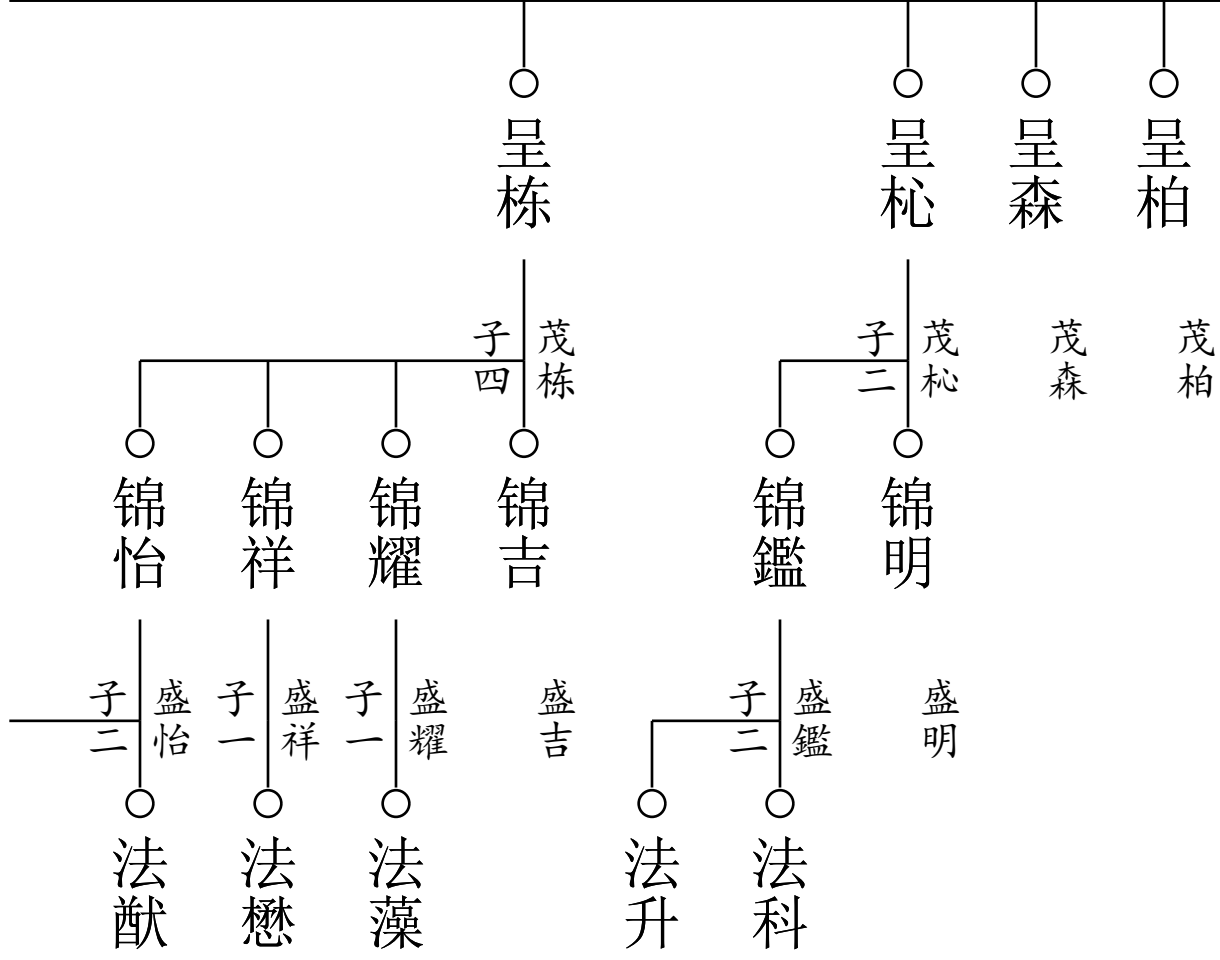

添闻公支下世系

第十三世

第十四世

第十五世

第十六世

第十七世

李氏族谱

卷四 桐山公房下世系
公元二零二一年辛丑修

西平堂

李氏族谱

卷四 桐山公房下世系
公元二零二一年辛丑修

西平堂

第十七世

第十八世

第十九世

第二十世