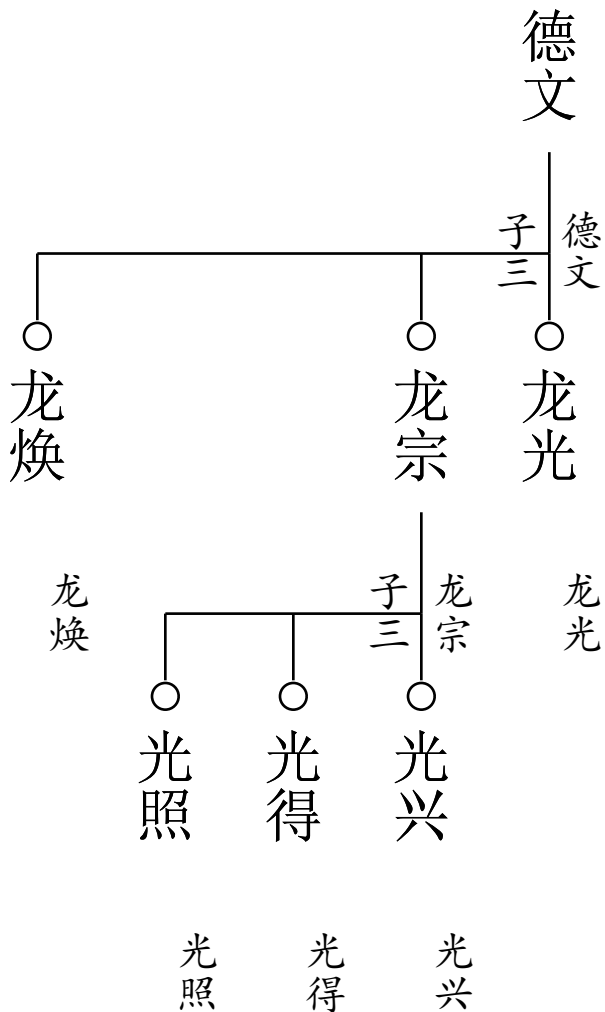

镇科公长房十九代孙先麒公长房德文公世系

第八十四世

第八十五世

第八十六世

第八十七世

第八十八世

剑滩杨氏宗谱

硃砂柱硃砂世系
贰零贰叁年夏月