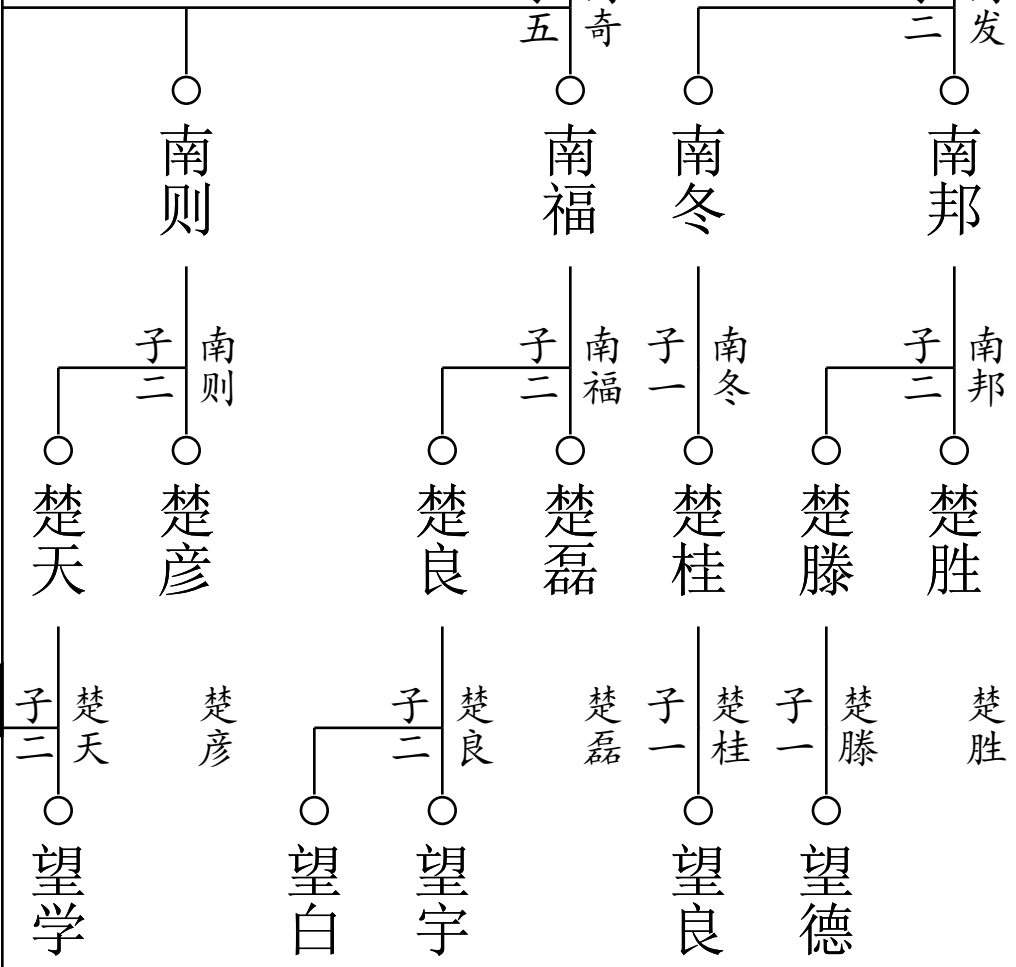

龙彬公五代孙清泮公长房风翰公七代世系

第九十世

第九十一世

第九十二世

第九十三世

第九十四世

风翰

子三

高奇

子二

南则

子二

楚天

子二

望学

高奇

子五

南福

子二

楚良

子二

望宇

南冬

子一

楚桂

子一

望良

南邦

子二

楚胜

楚胜

楚滕

子一

望德

剑滩楊氏宗譜

新溪世系
貳零貳肆年春月

弘農堂