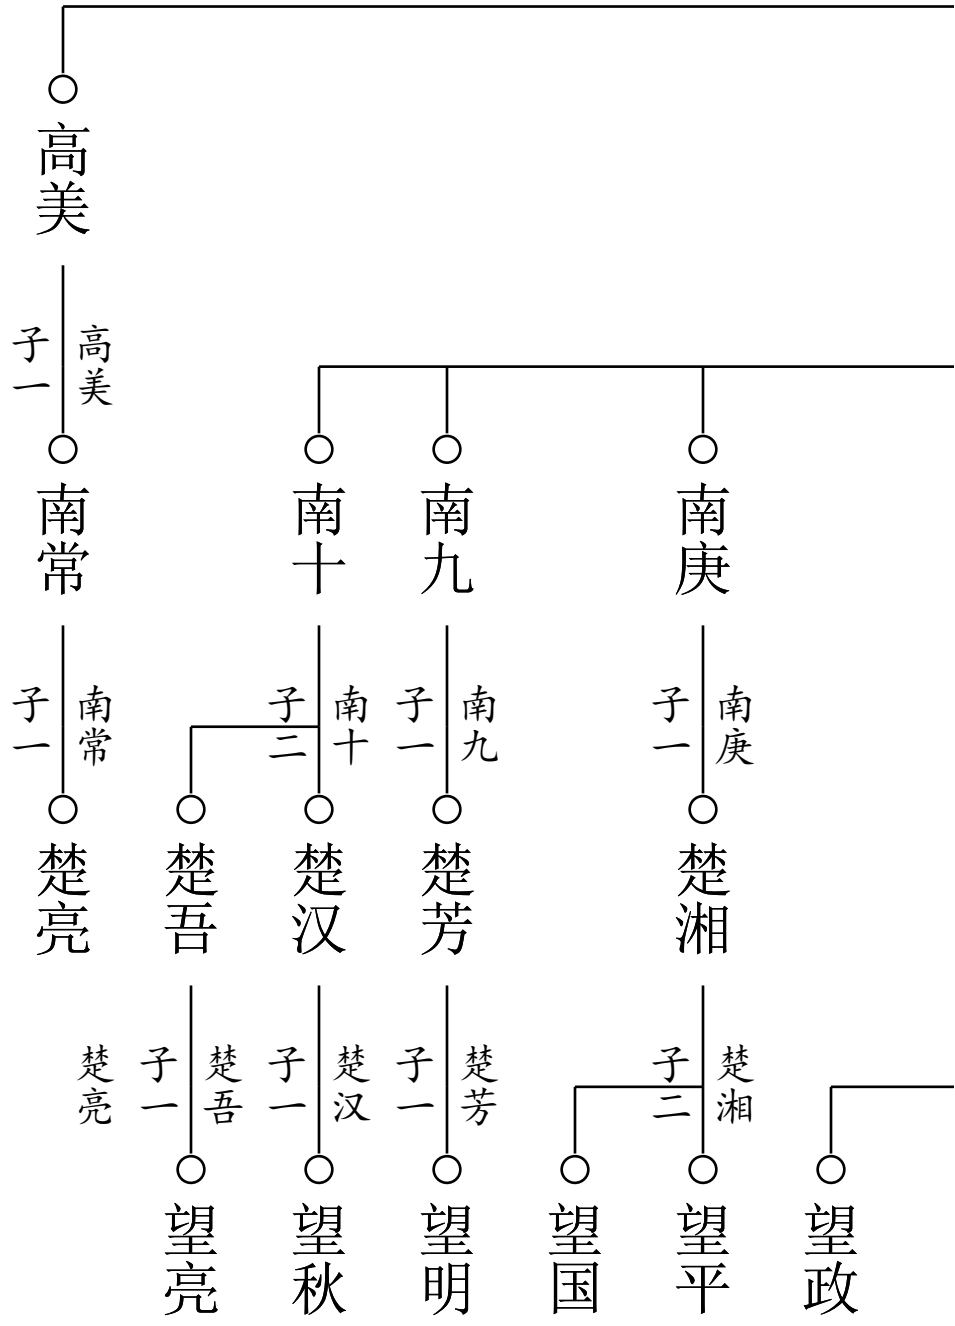

龙彬公五代孙清泮公长房风翰公七代世系

第九十世

第九十一世

第九十二世

第九十三世

第九十四世

风翰

子三

高奇

子二

南则

子二

楚天

子二

望学

高奇

子五

南福

子二

楚良

子二

望宇

南冬

子一

楚桂

子一

望良

南邦

子二

楚胜

楚胜

楚滕

子一

望德

剑滩楊氏宗譜

新溪世系
貳零貳肆年春月

弘農堂