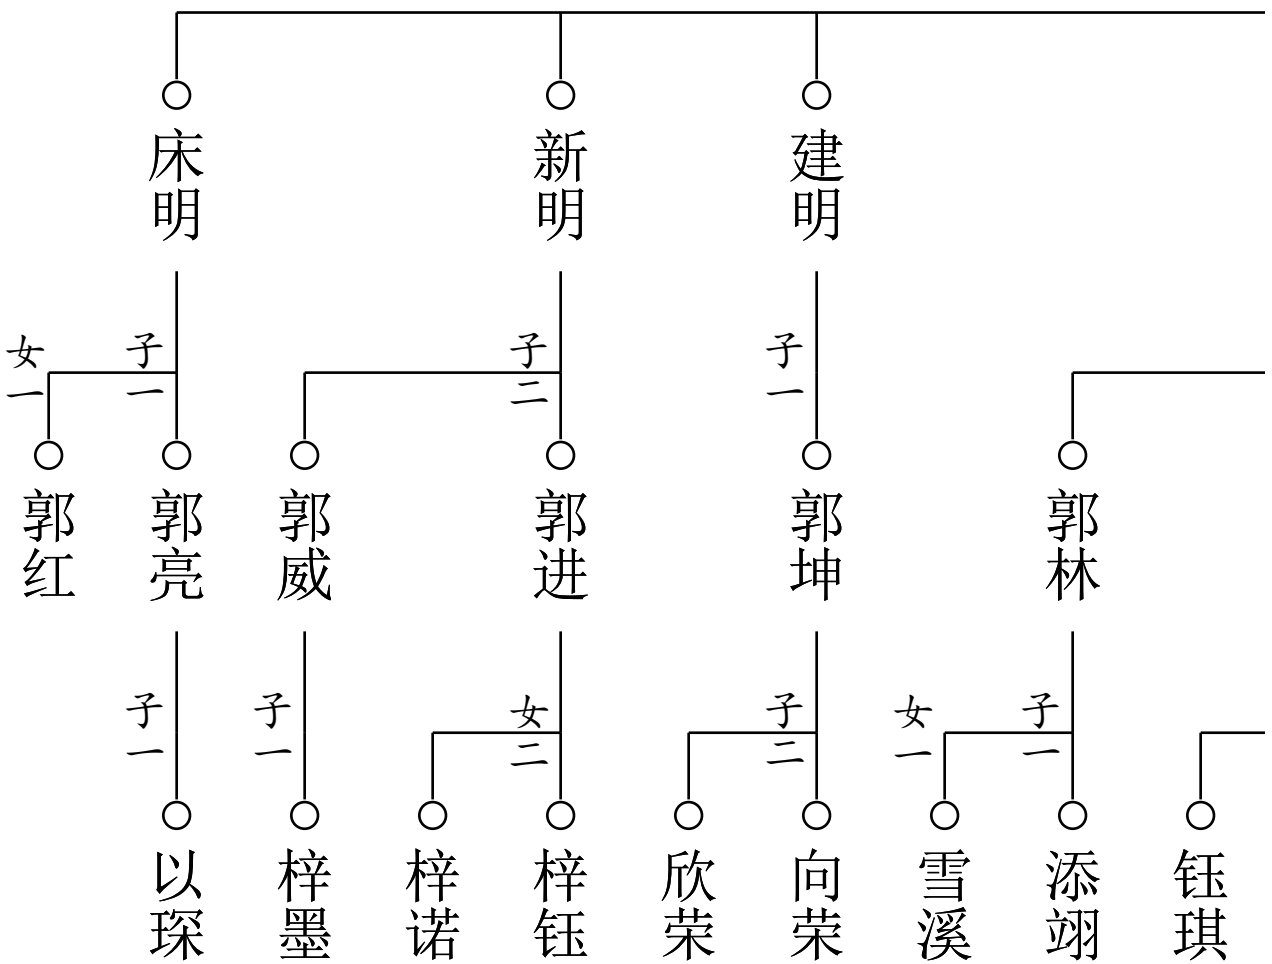

桃林郭氏族谱

守江公兴志房居嘴上郭世系
公元二零二二年壬寅岁续修

汾阳堂

桃林郭氏族谱

守江公兴志房居嘴上郭世系
公元二零二二年壬寅岁续修

汾阳堂

书豪

郭静