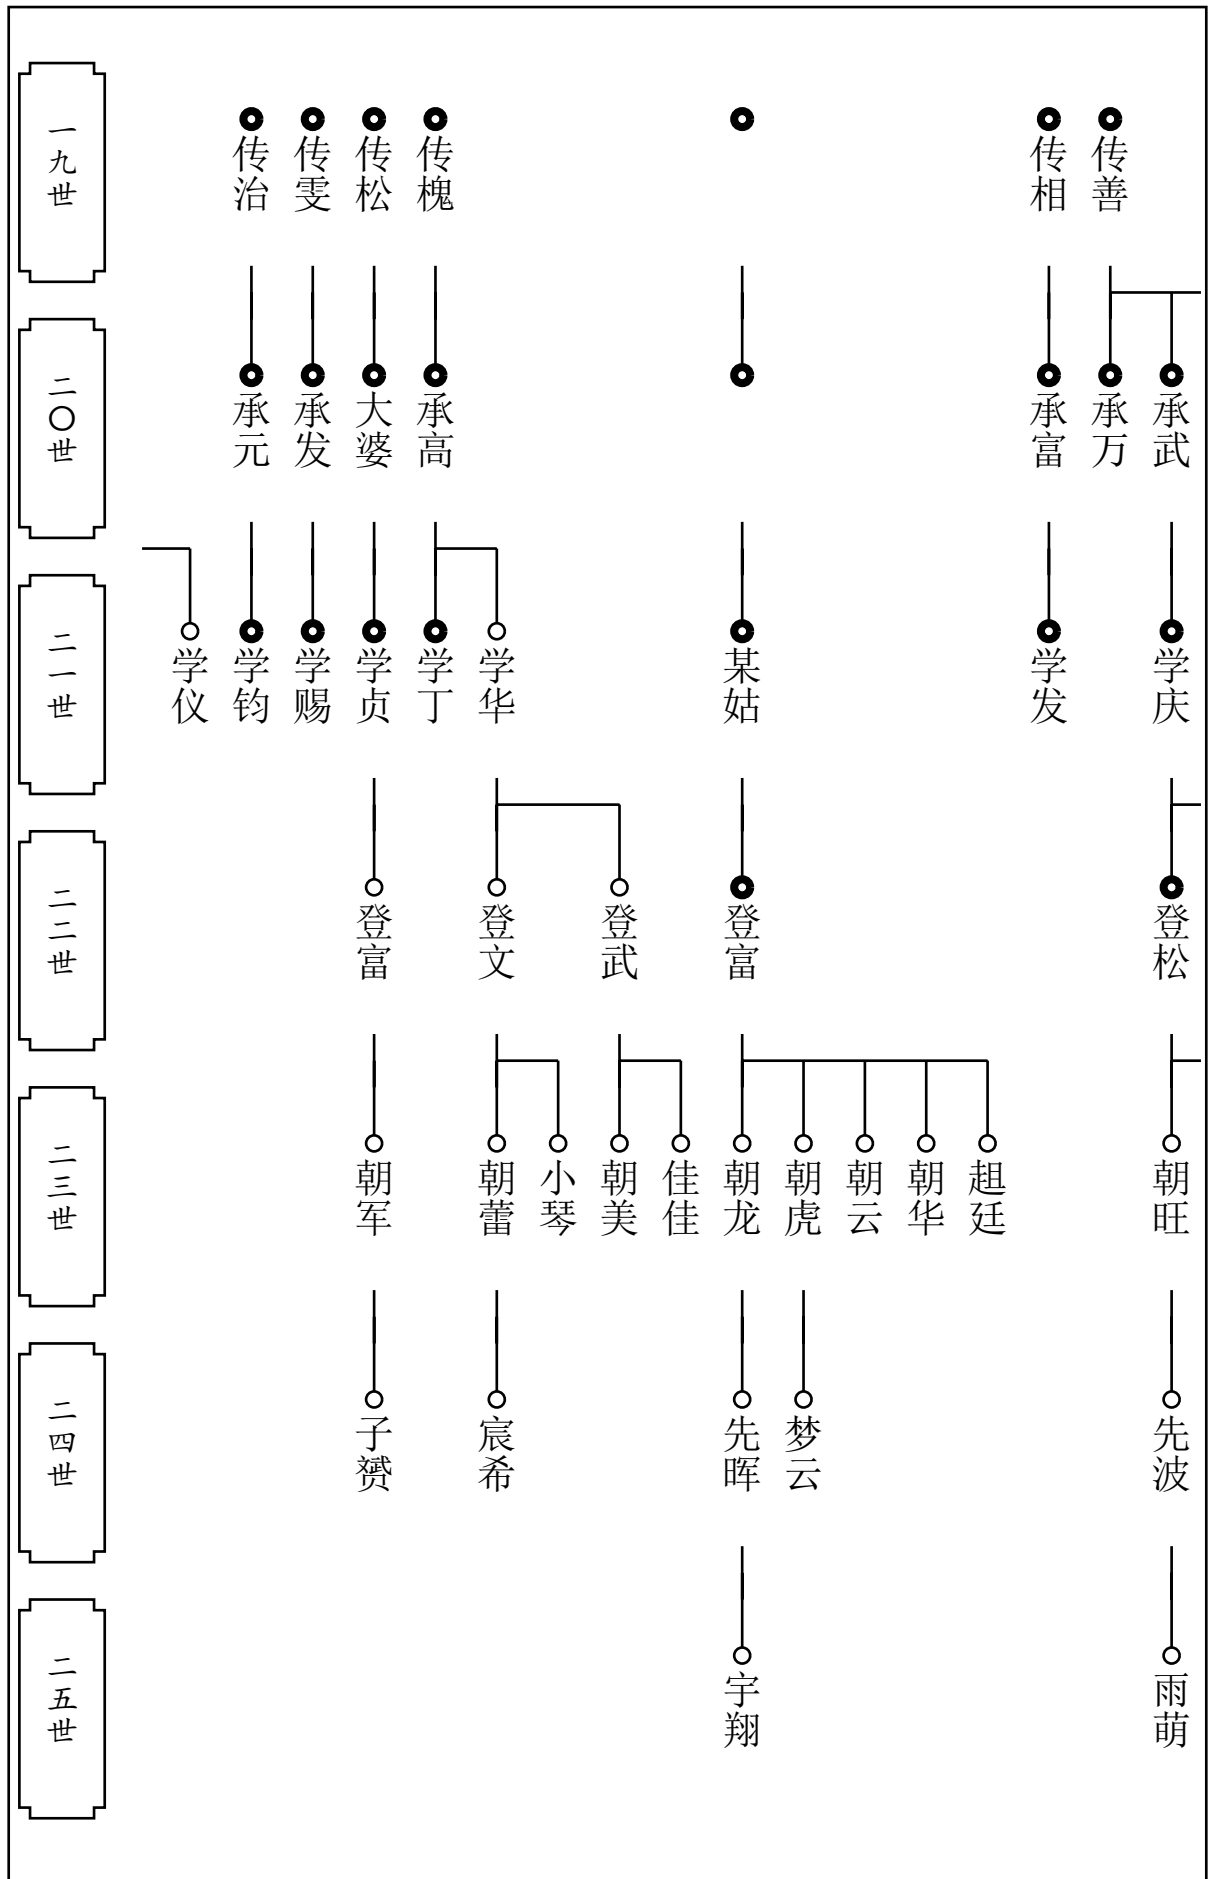

澧州庾氏族谱

庆生公寅亮房庭槐支世系图

南阳堂

澧州度氏族谱

澧县盐井官桥 松滋市杨林市镇

南阳堂

澧州庾氏族谱

庆生公寅亮房庭槐支世系图

南阳堂

澧州庾氏族谱

庆生公寅亮房庭槐支世系图

南阳堂

澧州度氏族谱

澧县盐井官桥 松滋市杨林市镇

南阳堂

澧州庾氏族谱

庆生公寅亮房庭槐支世系图

南阳堂

澧州度氏族谱

澧县盐井官桥 松滋市杨林市镇

南阳堂

澧州庾氏族谱

庆生公寅亮房庭槐支世系图

南阳堂