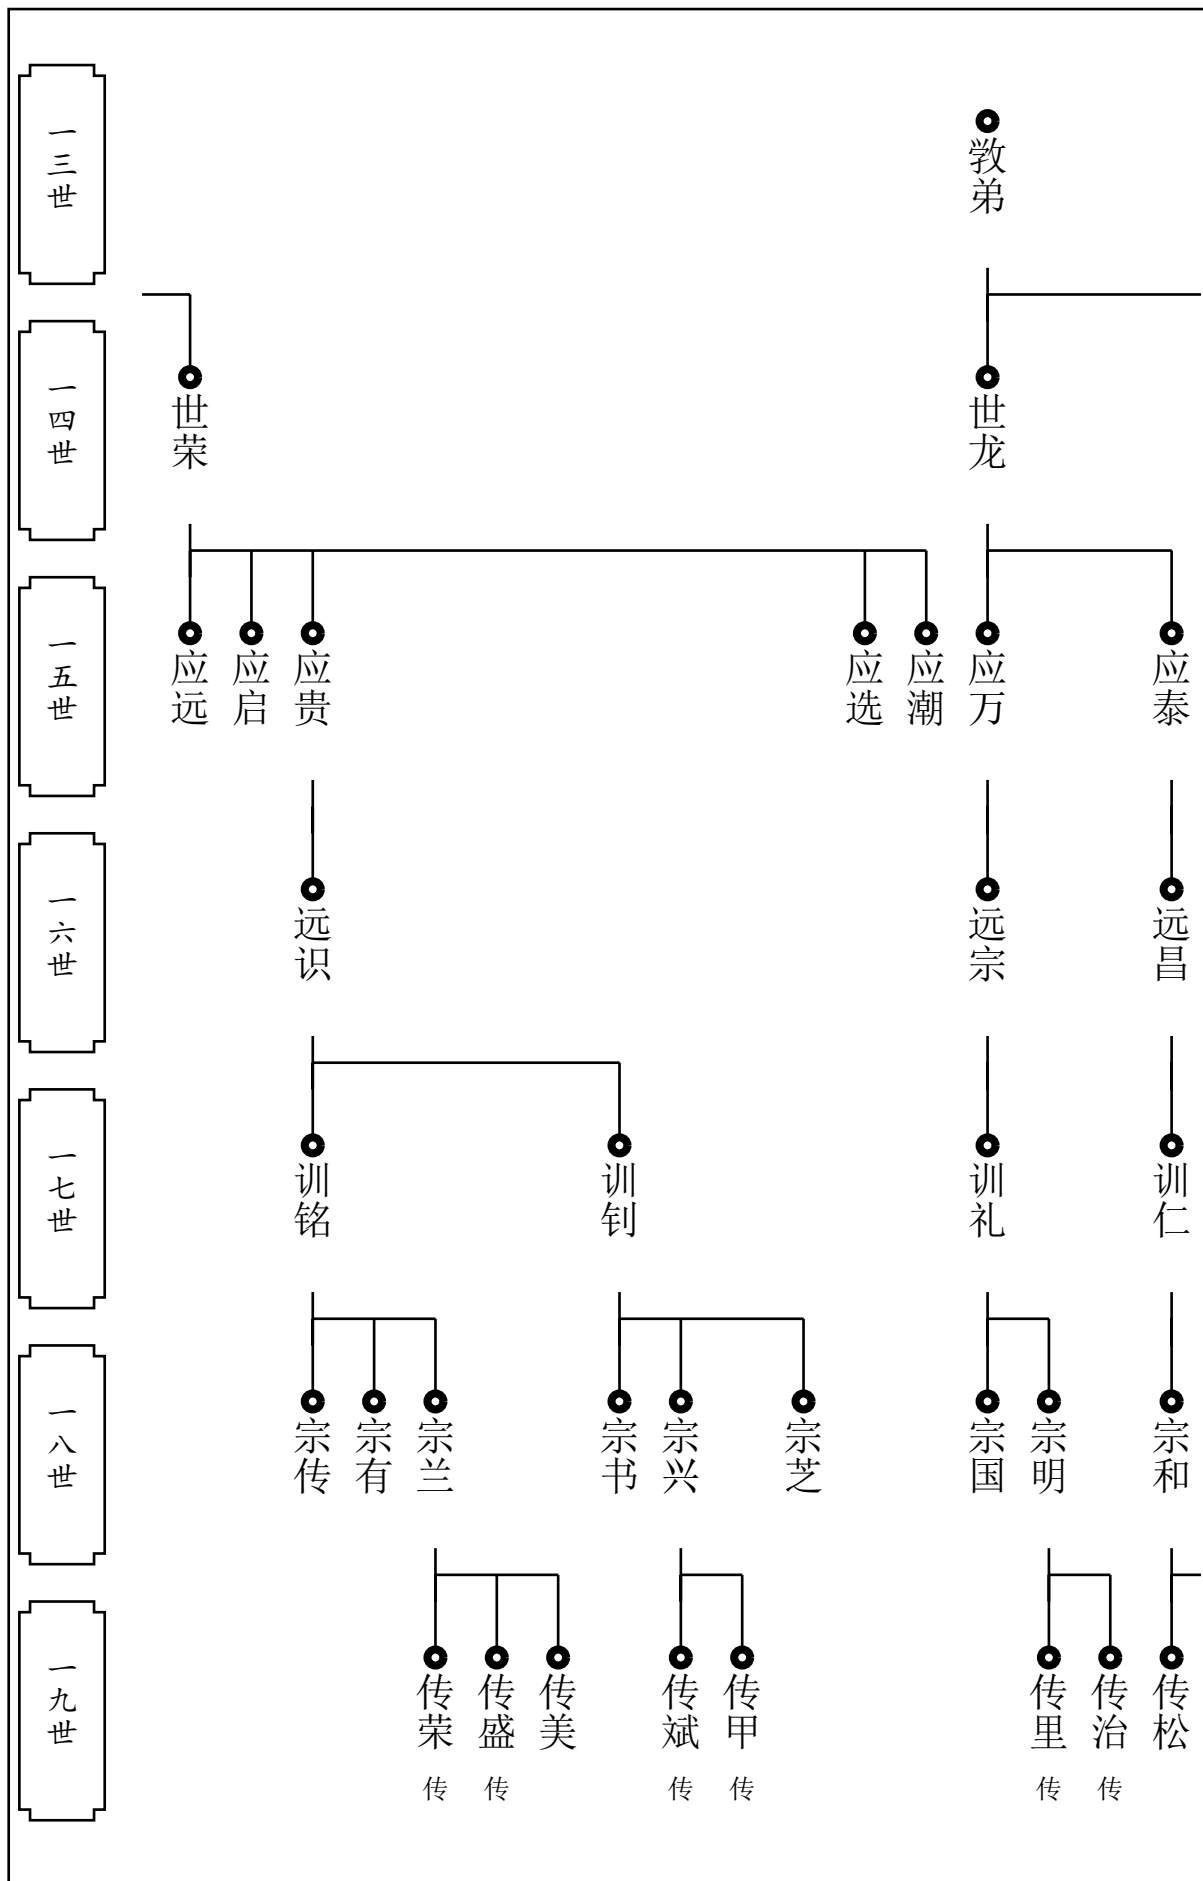

澧州庾氏族谱

庆生公寅亮房庭槐支世系图

南阳堂

澧州度氏族谱

澧县盐井官桥 松滋市杨林市镇

南阳堂

澧州庾氏族谱

庆生公寅亮房庭槐支世系图

南阳堂

澧州庾氏族谱

庆生公寅亮房庭槐支世系图

南阳堂

澧州度氏族谱

澧县盐井官桥 松滋市杨林市镇

南阳堂

澧州庾氏族谱

庆生公寅亮房庭槐支世系图

南阳堂

澧州度氏族谱

澧县盐井官桥 松滋市杨林市镇

南阳堂

澧州庾氏族谱

庆生公寅亮房庭槐支世系图

南阳堂