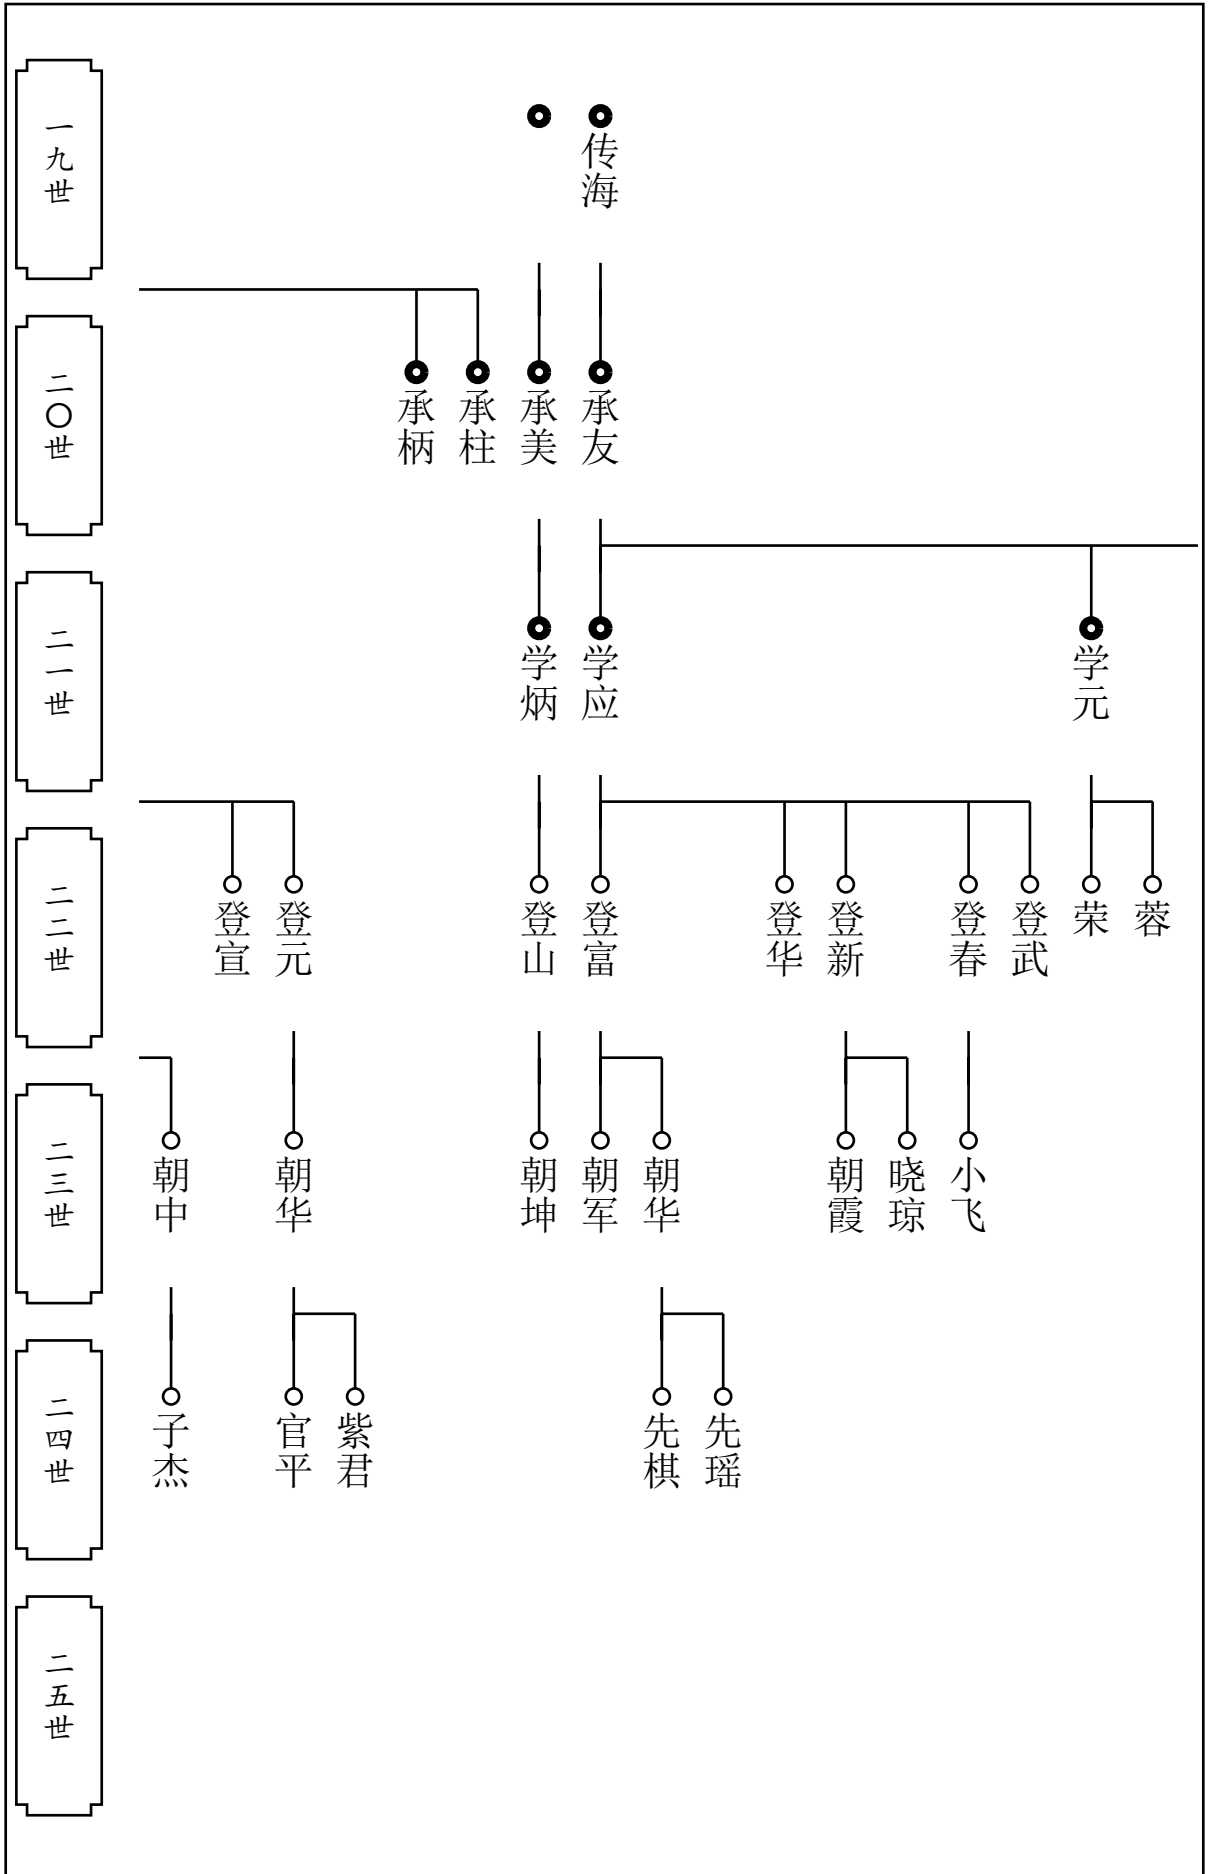

澧州庾氏族谱

庆生公寅亮房庭槐支世系图

南阳堂

澧州度氏族谱

澧县盐井官桥 松滋市杨林市镇

南阳堂

澧州庾氏族谱

庆生公寅亮房庭槐支世系图

南阳堂

澧州庾氏族谱

庆生公寅亮房庭槐支世系图

南阳堂

澧州度氏族谱

澧县盐井官桥 松滋市杨林市镇

南阳堂

澧州庾氏族谱

庆生公寅亮房庭槐支世系图

南阳堂

澧州度氏族谱

澧县盐井官桥 松滋市杨林市镇

南阳堂

澧州庾氏族谱

庆生公寅亮房庭槐支世系图

南阳堂